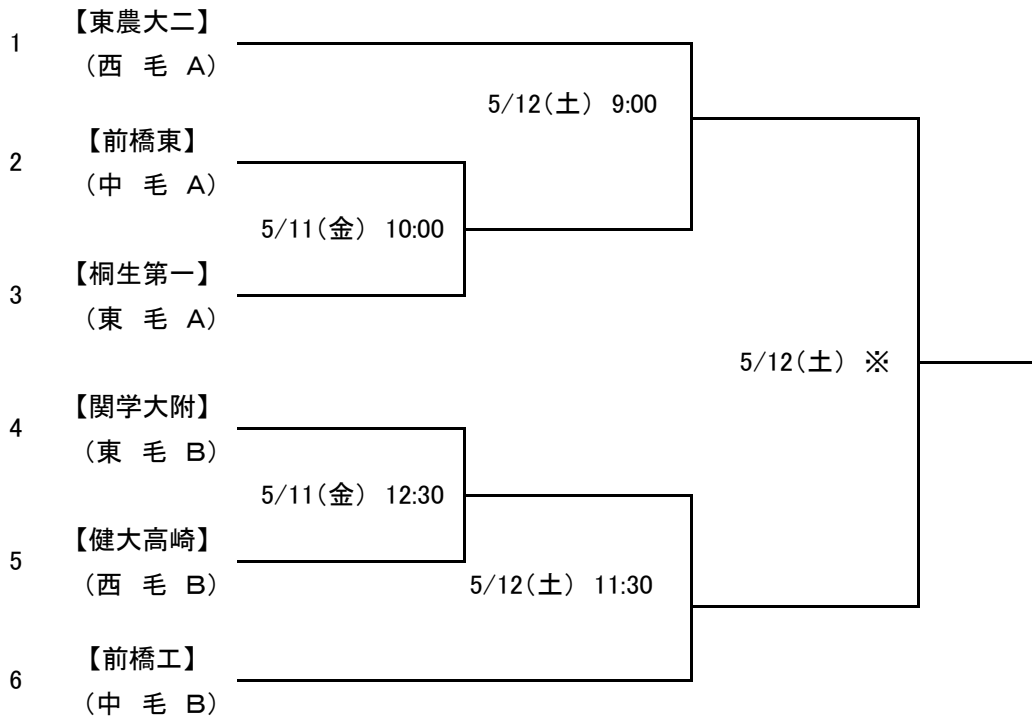

平成30年度 第42回1年生強化試合 組合せ
(第30回若駒杯)
会場 あずまスタジアム

※決勝戦は準決勝終了45分後に開始予定