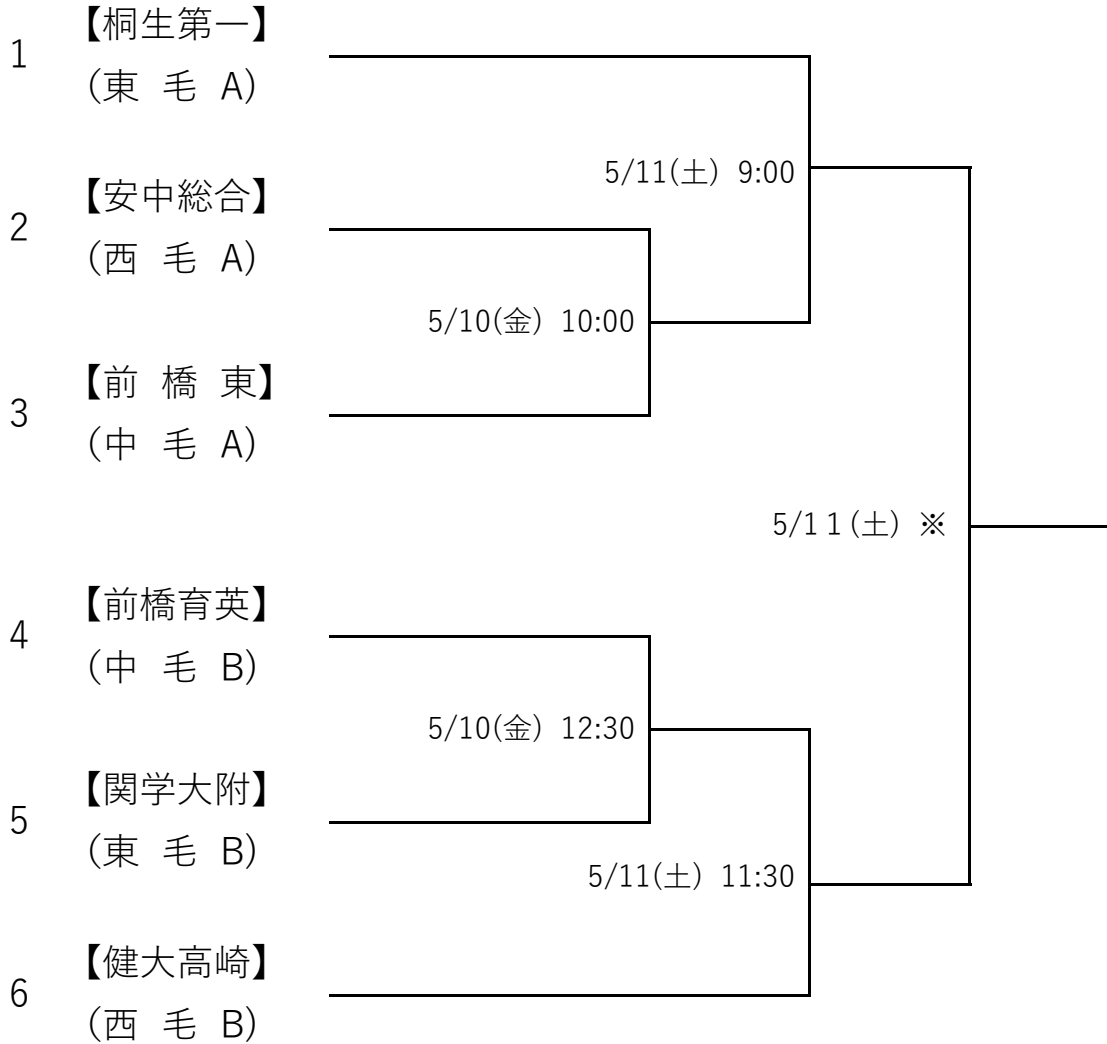

令和元年度 第43回一年生強化試合 組合せ
(第31回若駒杯)

会場 あずまスタジアム

※ 決勝戦は準決勝終了後 45分後に開始予定