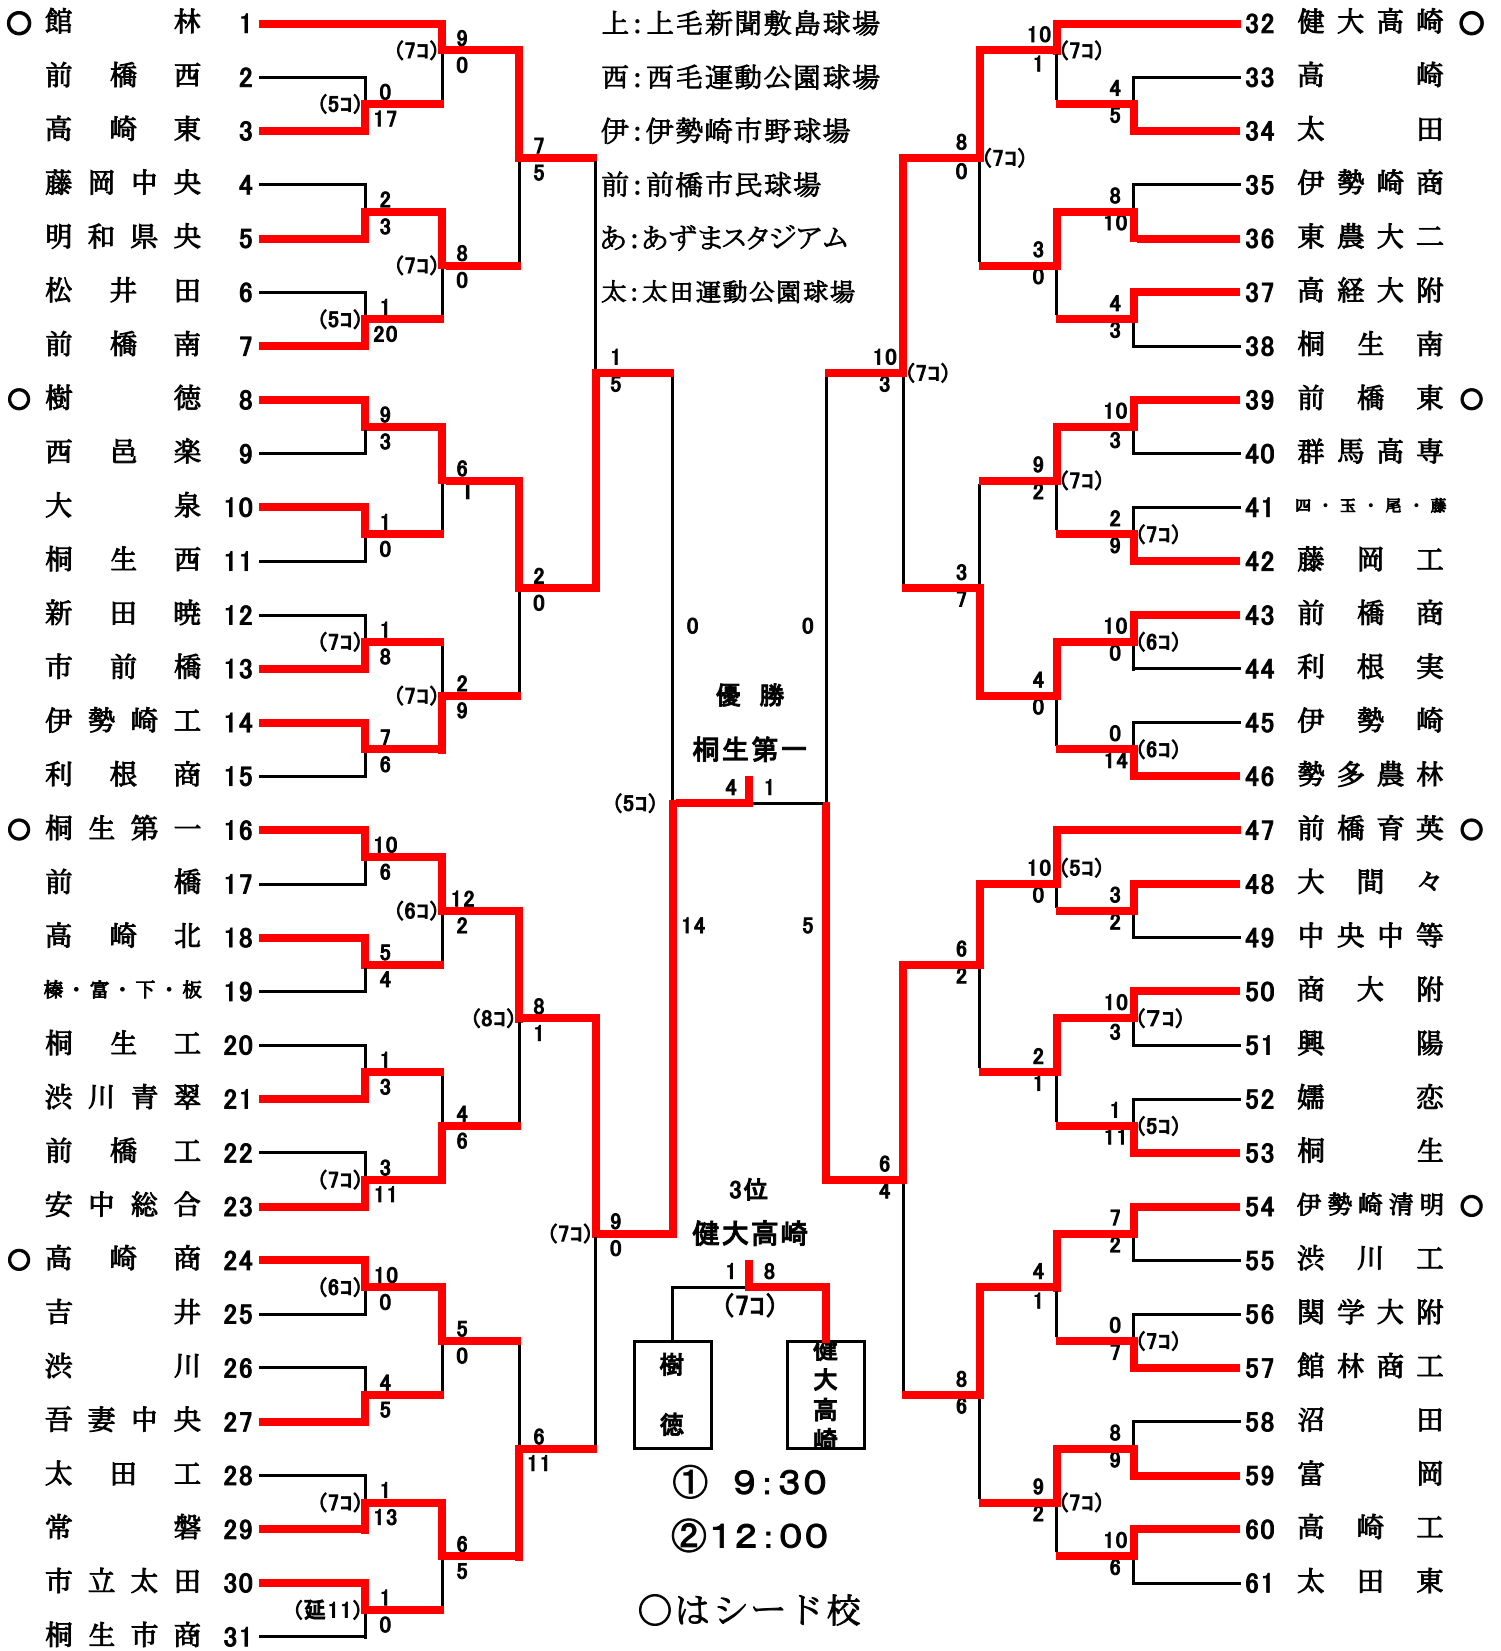

令和元年度  
第72回 秋季関東地区高等学校野球大会 群馬県予選

桐: 桐生球場  
 高: 高崎城南球場  
 藤: 藤岡市民球場  
 上: 上毛新聞敷島球場  
 西: 西毛運動公園球場  
 伊: 伊勢崎市野球場  
 前: 前橋市民球場  
 あ: あずまスタジアム  
 太: 太田運動公園球場

|