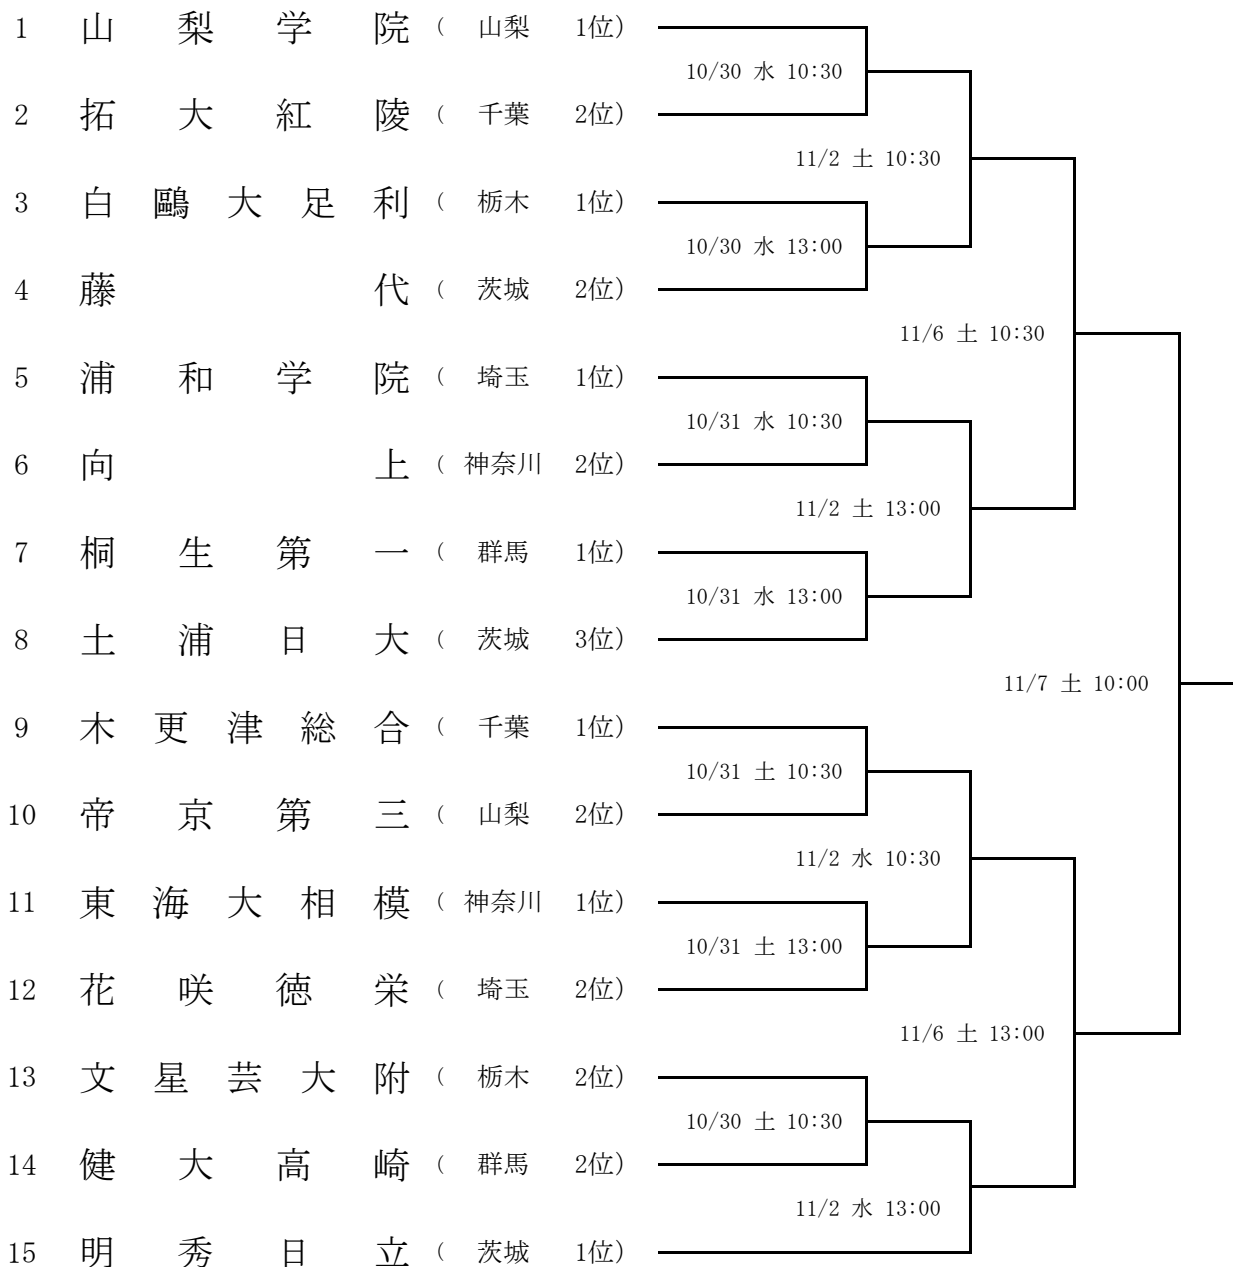

令和3年度 第74回秋季関東地区高等学校野球大会 組合せ及び日程

期 日 令和3年10月30日(土)・31日(日)・11月2日(火)

11月6日(土)・7日(日) 雨天順延

会 場 土：J:COMスタジアム土浦 水：ノーブルホームスタジアム水戸

主 催 関東地区高等学校野球連盟

主 管 (一財)茨城県高等学校野球連盟

入 場 料： 一般 800円 高校生 200円 中学生以下 無料 (販売は試合当日の窓口のみ)

収容人数： J:COMスタジアム土浦・ノーブルホームスタジアム水戸両球場とも、最大5,000人になります。

当日は入場口で検温を行い、37.5以上の発熱、マスク非着用、体調不良などの方の入場は禁止します。

また、入場口で消毒をお願い致します。