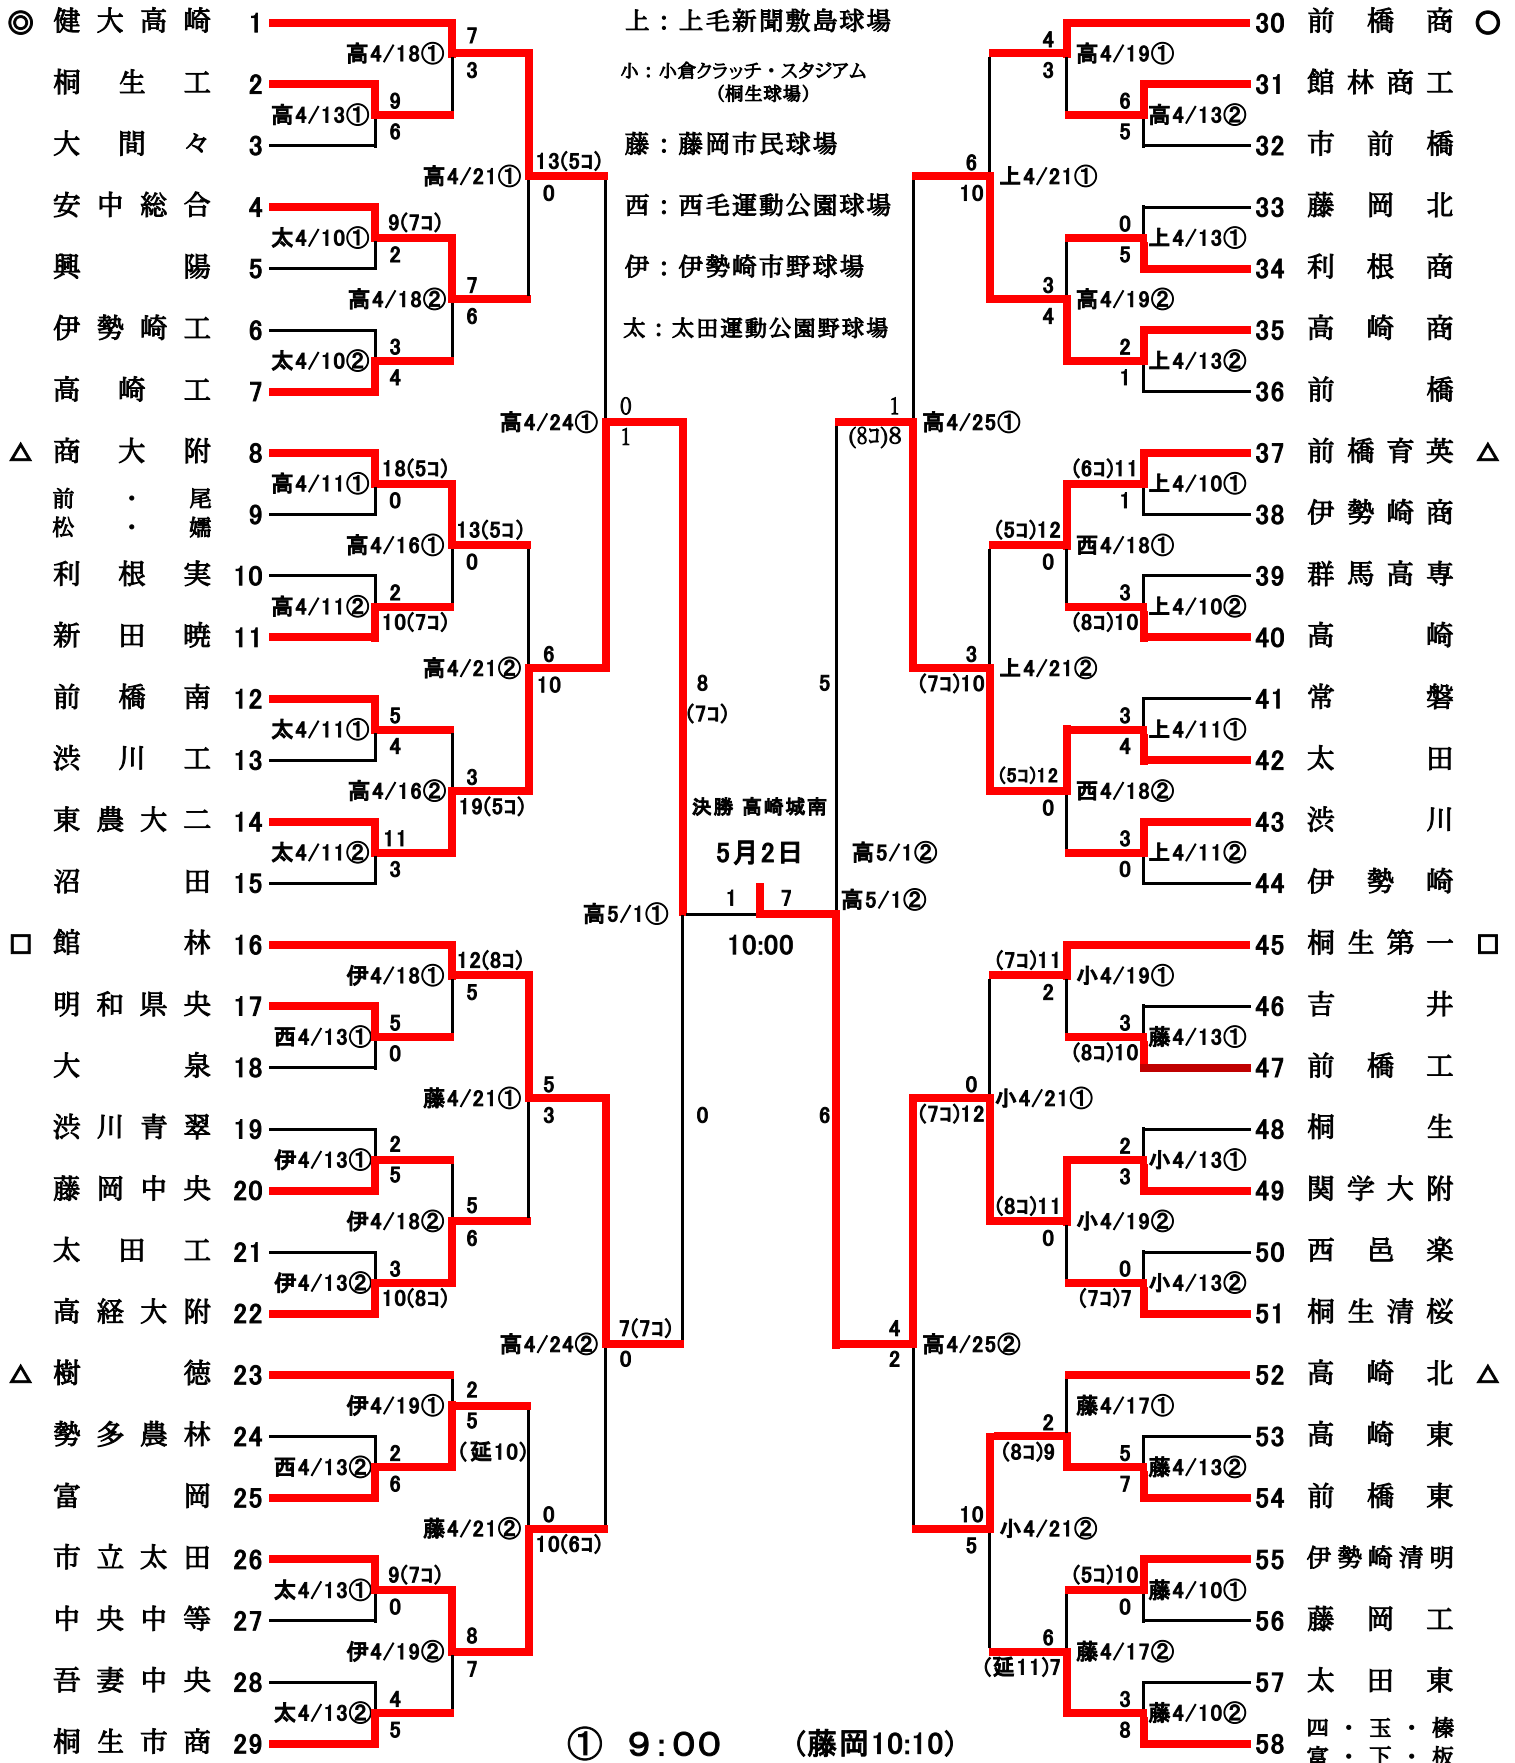

令和3年度 第73回 春季関東地区高等学校野球大会 群馬県予選

高：高崎城南球場

上：上毛新聞敷島球場

小：小倉クラッチ・スタジアム
(桐生球場)

藤：藤岡市民球場

西：西毛運動公園球場

伊：伊勢崎市野球場

太：太田運動公園野球場

◎○□△はシード校