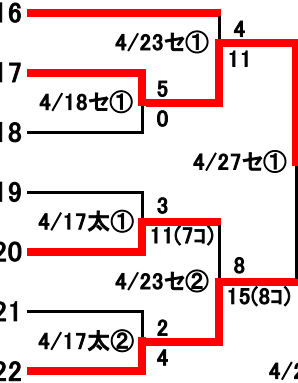

△ 前橋育英

- 23 太田
- 24 渋川
- 25 桐生
- 26 高崎北
- 27 伊勢崎
- 28 市前橋