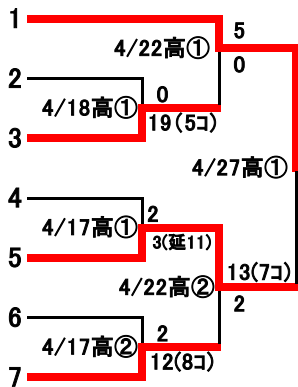

令和5年度

第75回 春季関東地区高等学校野球大会 群馬県予選組合せ

高：高崎城南球場

小：小倉クラッチ・スタジアム

藤：藤岡市民球場

上：上毛新聞敷島球場

西：西毛運動公園野球場

セ：セブンナッツスタジアム

グ：グレースイン前橋市民球場

太：太田総合運動公園野球場

ぬ：クライムスタジアムぬまた

◎ 健大高崎

- 1 富岡実
- 2 高崎
- 3 前橋南
- 4 高経大附
- 5 太田工
- 6 吾妻中央

△ 桐生第一

- 8 高崎東
- 9 前橋
- 10 関学大附
- 11 桐生工
- 12 伊勢崎工
- 13 沼田
- 14 常磐

□ 桐生市商