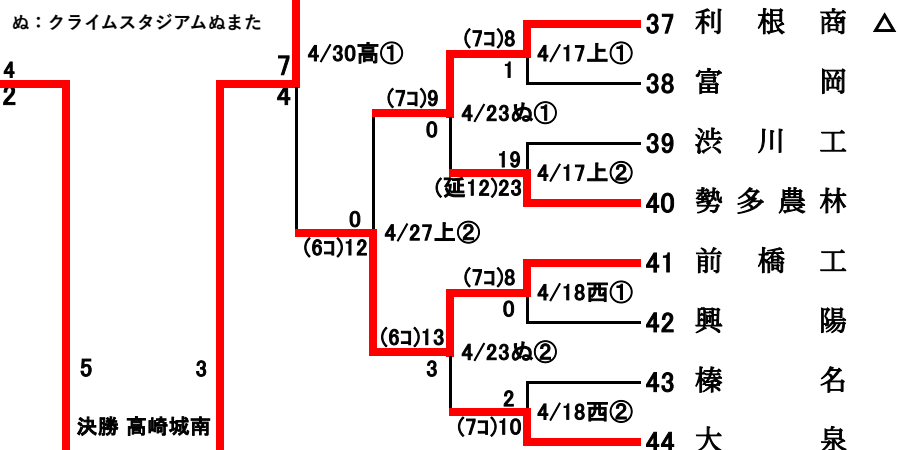

- 16 前橋商
- 17 藤岡北
- 18 館林商工
- 19 吉井
- 20 館林
- 21 高崎商

△ 前橋育英

- 23 太田
- 24 渋川
- 25 桐生
- 26 高崎北
- 27 伊勢崎
- 28 市前橋

- 30 明和県央
- 31 西邑楽
- 32 新田暁
- 33 群馬高専
- 34 安中総合
- 35 藤岡工
- 36 利根商
- 37 富岡
- 38 渋川工
- 39 勢多農林
- 40 前橋工
- 41 興陽
- 42 榛名
- 43 大泉
- 44 樹徳
- 45 大間々
- 46 伊勢崎商
- 47 東農大二
- 48 渋川青翠
- 49 桐生清桜
- 50 中央中等
- 51 市立太田
- 52 利根実
- 53 藤中・松井田
- 54 前橋東
- 55 高崎工
- 56 商大附
- 57 太田東
- 58 伊勢崎清明

① 9:00

② 11:30

◎○□△はシード校