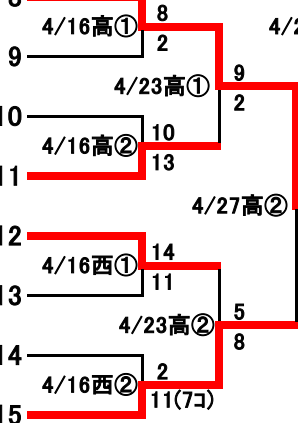

グ：グレースイン前橋市民球場

太：太田総合運動公園野球場

ぬ：クライムスタジアムぬまた

◎ 健大高崎

- 1 富岡実
- 2 高崎
- 3 前橋南
- 4 高経大附
- 5 太田工
- 6 吾妻中央

△ 桐生第一

- 8 高崎東
- 9 前橋
- 10 関学大附
- 11 桐生工
- 12 伊勢崎工
- 13 沼田
- 14 常磐

□ 桐生市商