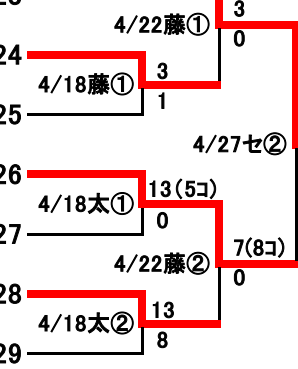

令和5年度

第75回 春季関東地区高等学校野球大会 群馬県予選組合せ

高：高崎城南球場

小：小倉クラッチ・スタジアム

藤：藤岡市民球場

上：上毛新聞敷島球場

西：西毛運動公園野球場

セ：セブンナッツスタジアム

グ：グレースイン前橋市民球場

太：太田総合運動公園野球場

ぬ：クライムスタジアムぬまた

◎ 健大高崎

- 1 富岡実
- 2 高崎
- 3 前橋南
- 4 高経大附
- 5 太田工
- 6 吾妻中央

△ 桐生第一

- 8 高崎東
- 9 前橋
- 10 関学大附
- 11 桐生工
- 12 伊勢崎工
- 13 沼田
- 14 常磐

□ 桐生市商

- 16 前橋商
- 17 藤岡北
- 18 館林商工
- 19 吉井
- 20 館林
- 21 高崎商

△ 前橋育英

- 23 太田
- 24 渋川
- 25 桐生
- 26 高崎北
- 27 伊勢崎
- 28 市前橋

- 30 明和県央
- 31 西邑楽
- 32 新田暁
- 33 群馬高専
- 34 安中総合
- 35 藤岡工
- 36 利根商
- 37 富岡
- 38 渋川工
- 39 勢多農林
- 40 前橋工
- 41 興陽
- 42 榛名
- 43 大泉
- 44 樹徳
- 45 大間々
- 46 伊勢崎商
- 47 東農大二
- 48 渋川青翠
- 49 桐生清桜
- 50 中央中等
- 51 市立太田
- 52 利根実
- 53 藤中・松井田
- 54 前橋東
- 55 高崎工
- 56 商大附
- 57 太田東
- 58 伊勢崎清明

① 9:00

② 11:30

◎○□△はシード校