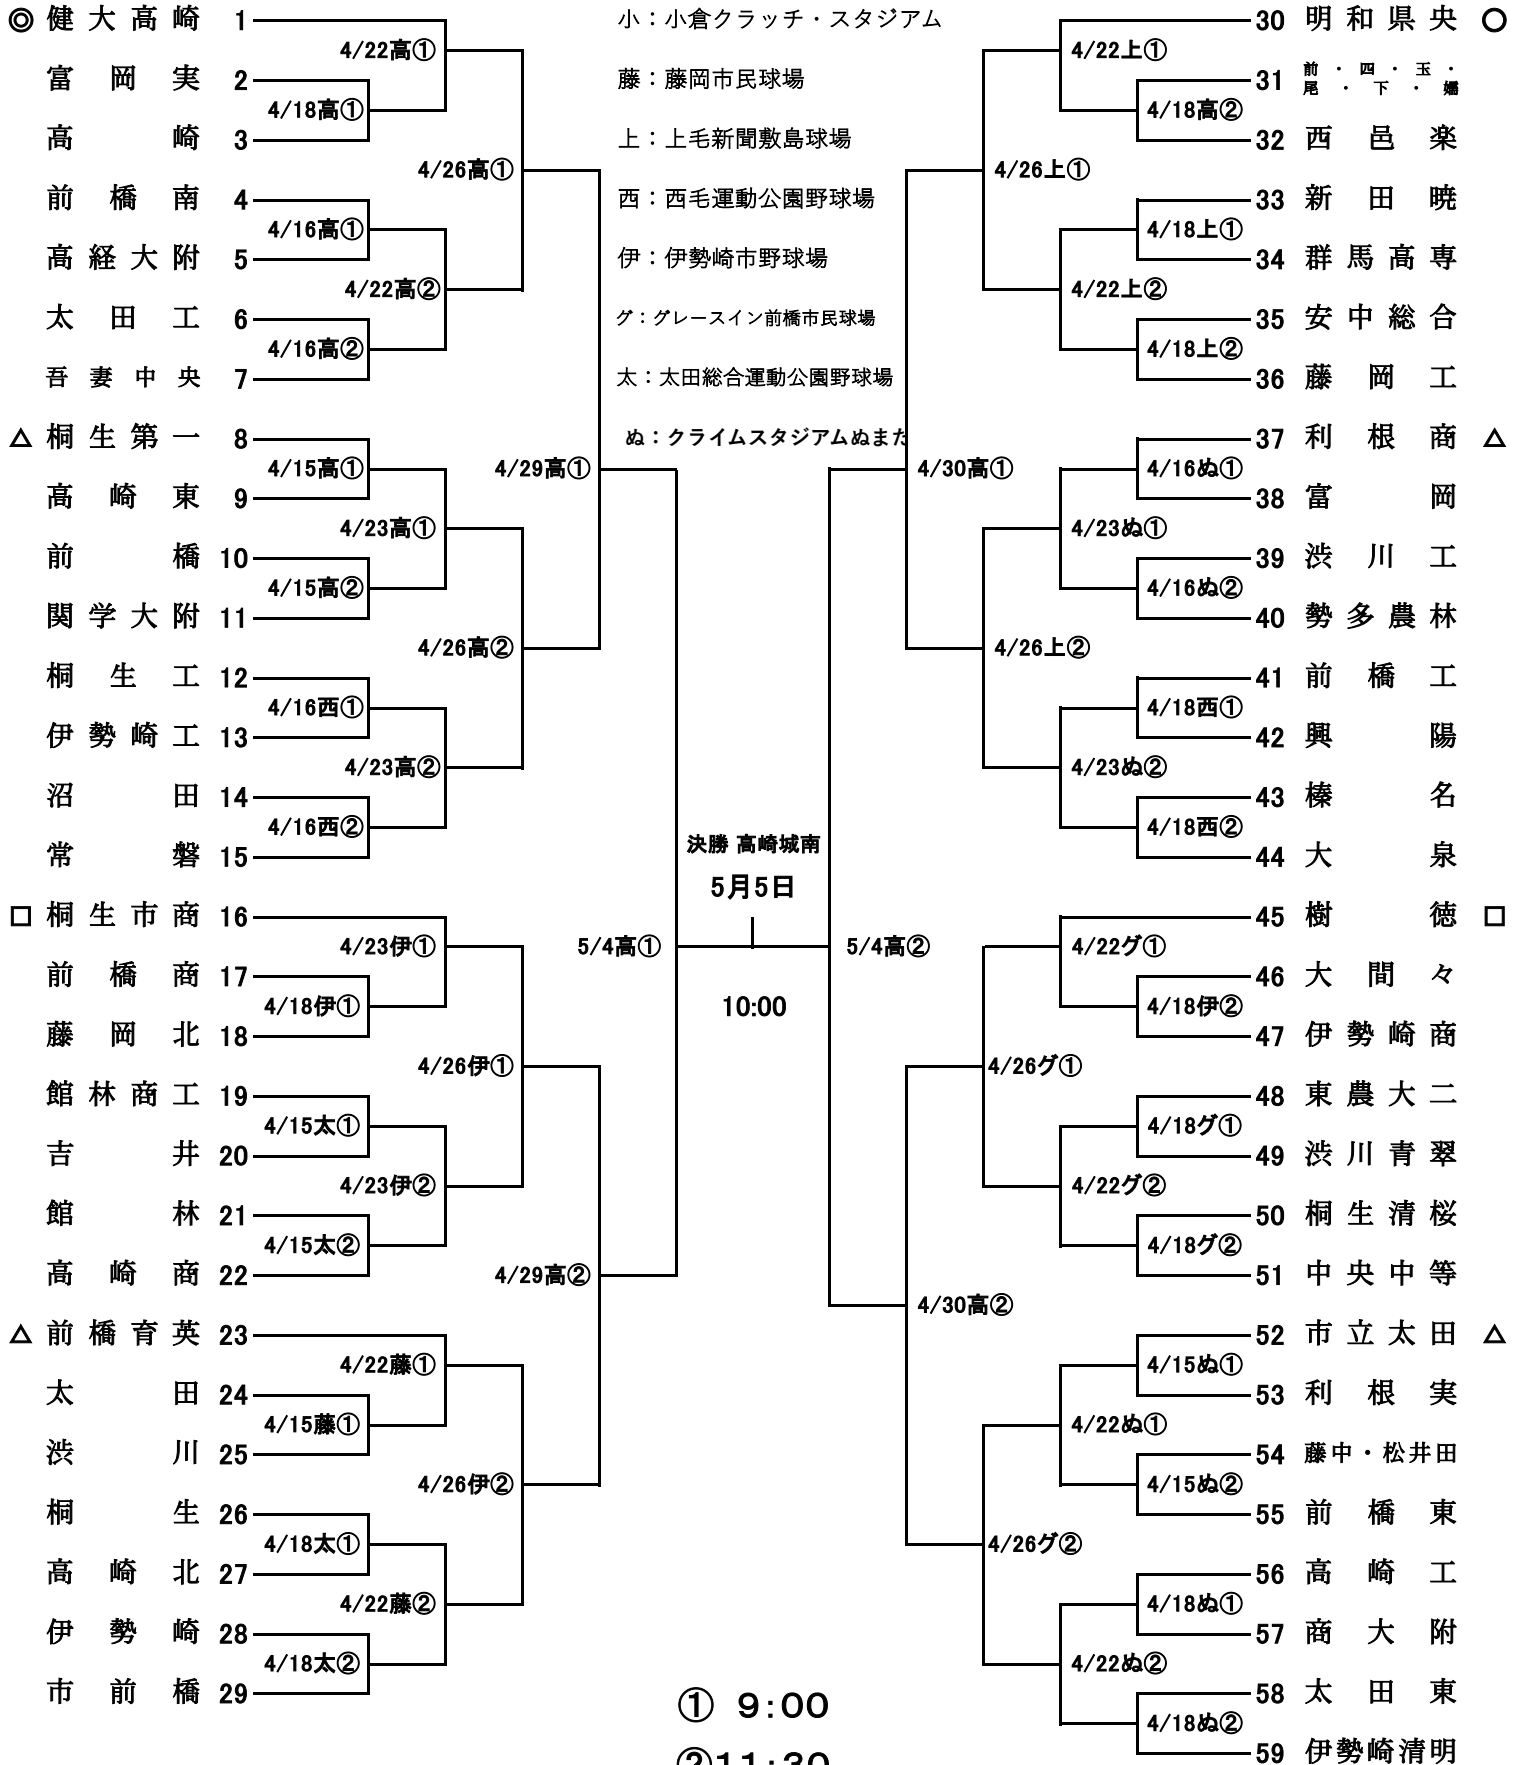

令和5年度

第75回 春季関東地区高等学校野球大会 群馬県予選組合せ

高：高崎城南球場

小：小倉クラッチ・スタジアム

藤：藤岡市民球場

上：上毛新聞敷島球場

西：西毛運動公園野球場

伊：伊勢崎市野球場

グ：グレースイン前橋市民球場

太：太田総合運動公園野球場

ぬ：クライムスタジアムぬまた

◎○□△はシード校