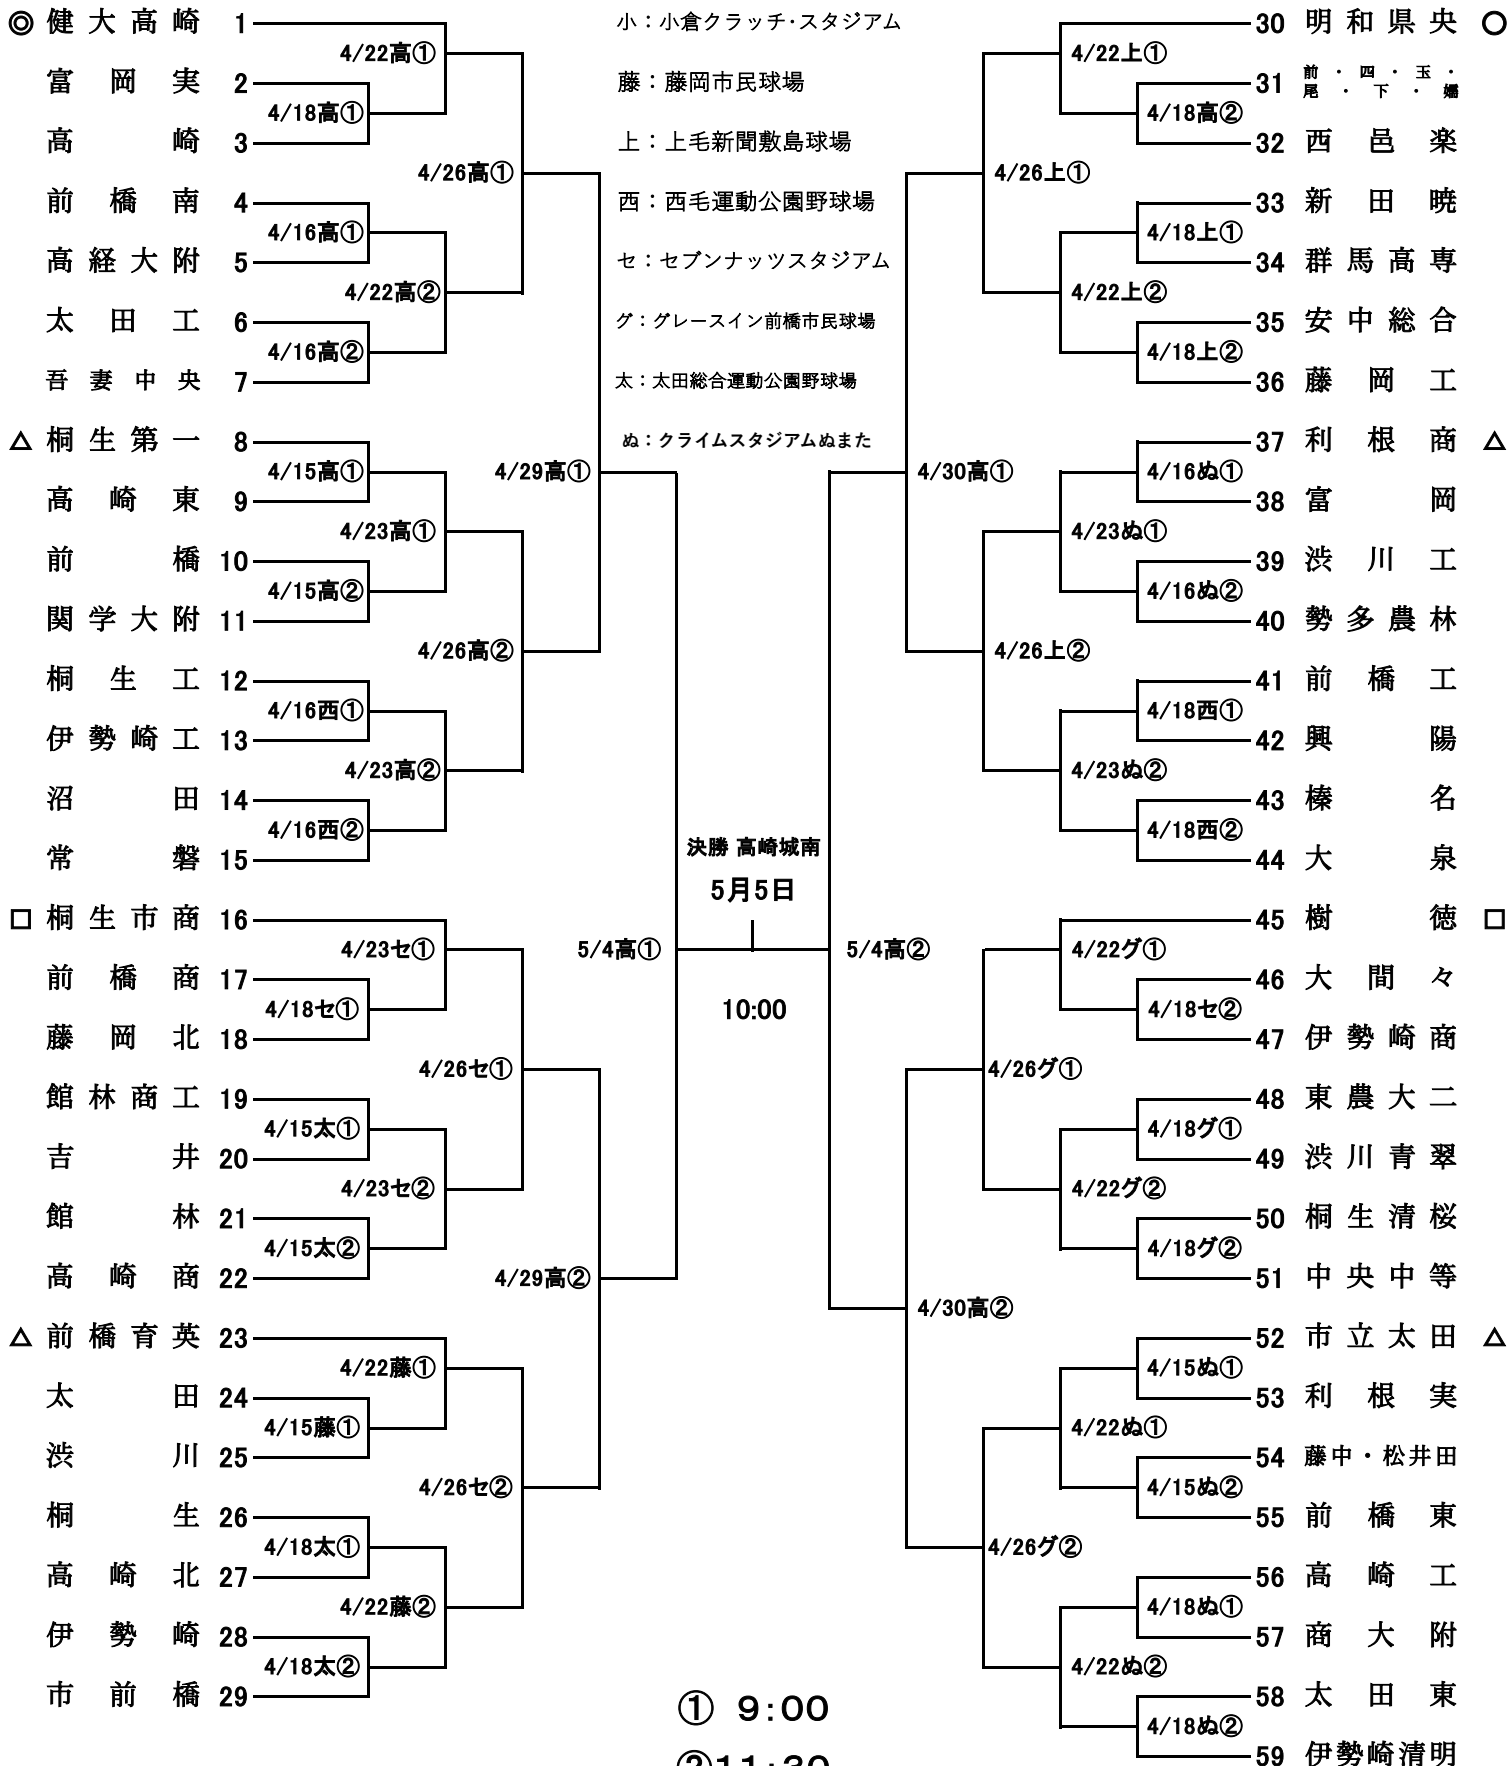

令和5年度

第75回 春季関東地区高等学校野球大会 群馬県予選組合せ

高：高崎城南球場

小：小倉クラッチ・スタジアム

藤：藤岡市民球場

上：上毛新聞敷島球場

西：西毛運動公園野球場

セ：セブennaツツスタジアム

グ：グレースイン前橋市民球場

太：太田総合運動公園野球場

ぬ：クライムスタジアムぬまた

◎□△はシード校