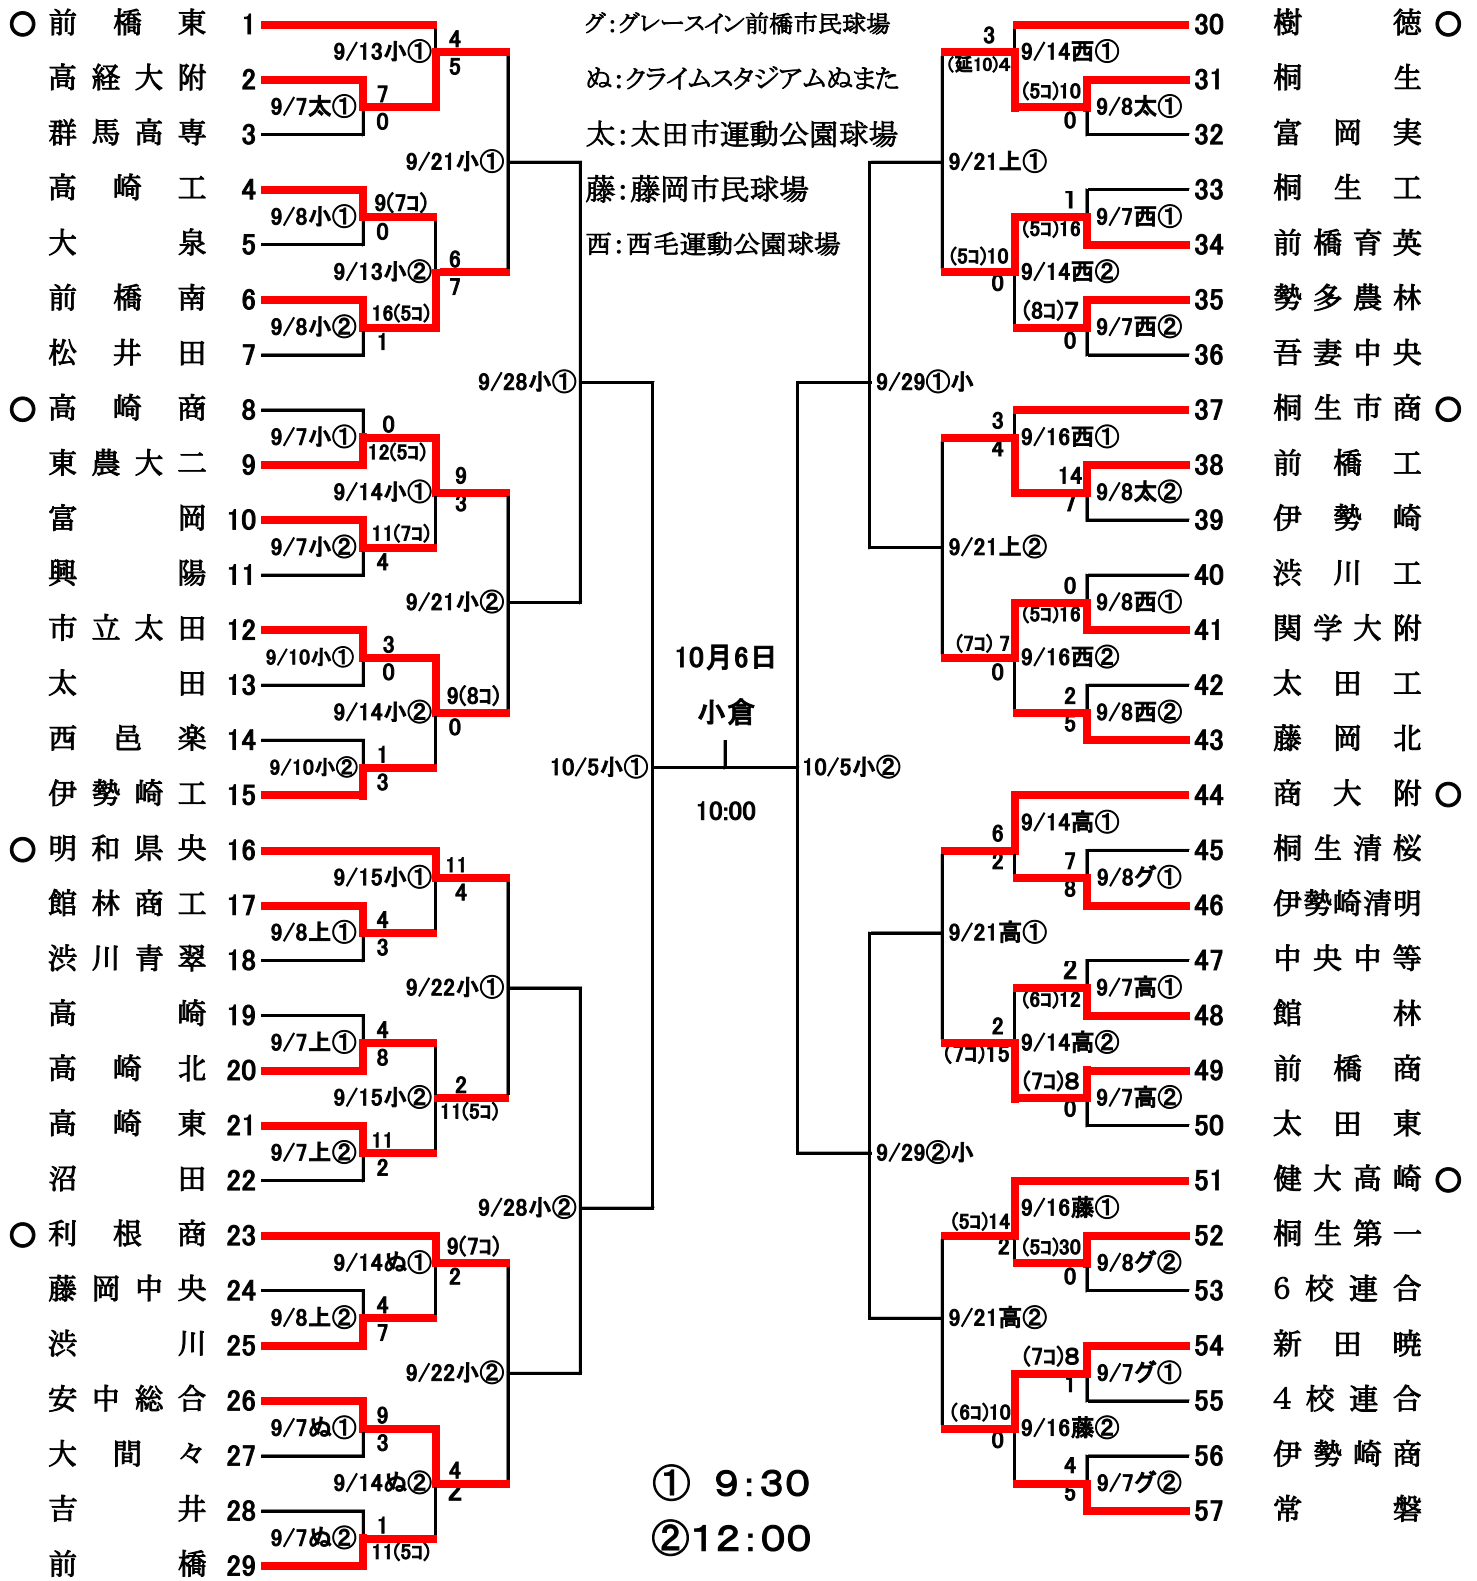

令和6年度 第77回 秋季関東地区高等学校野球大会 群馬県予選

小:小倉クラッチ・スタジアム
 上:上毛新聞敷島球場
 高:高崎市城南野球場

グ:グレースイン前橋市民球場
 ぬ:クライムスタジアムぬまた
 太:太田市運動公園球場
 藤:藤岡市民球場
 西:西毛運動公園球場

※1 4校連合...前橋西・市前橋・利根実・尾瀬
 ※2 6校連合...四ツ葉・玉村・榛名・下仁田・藤岡工・長野原