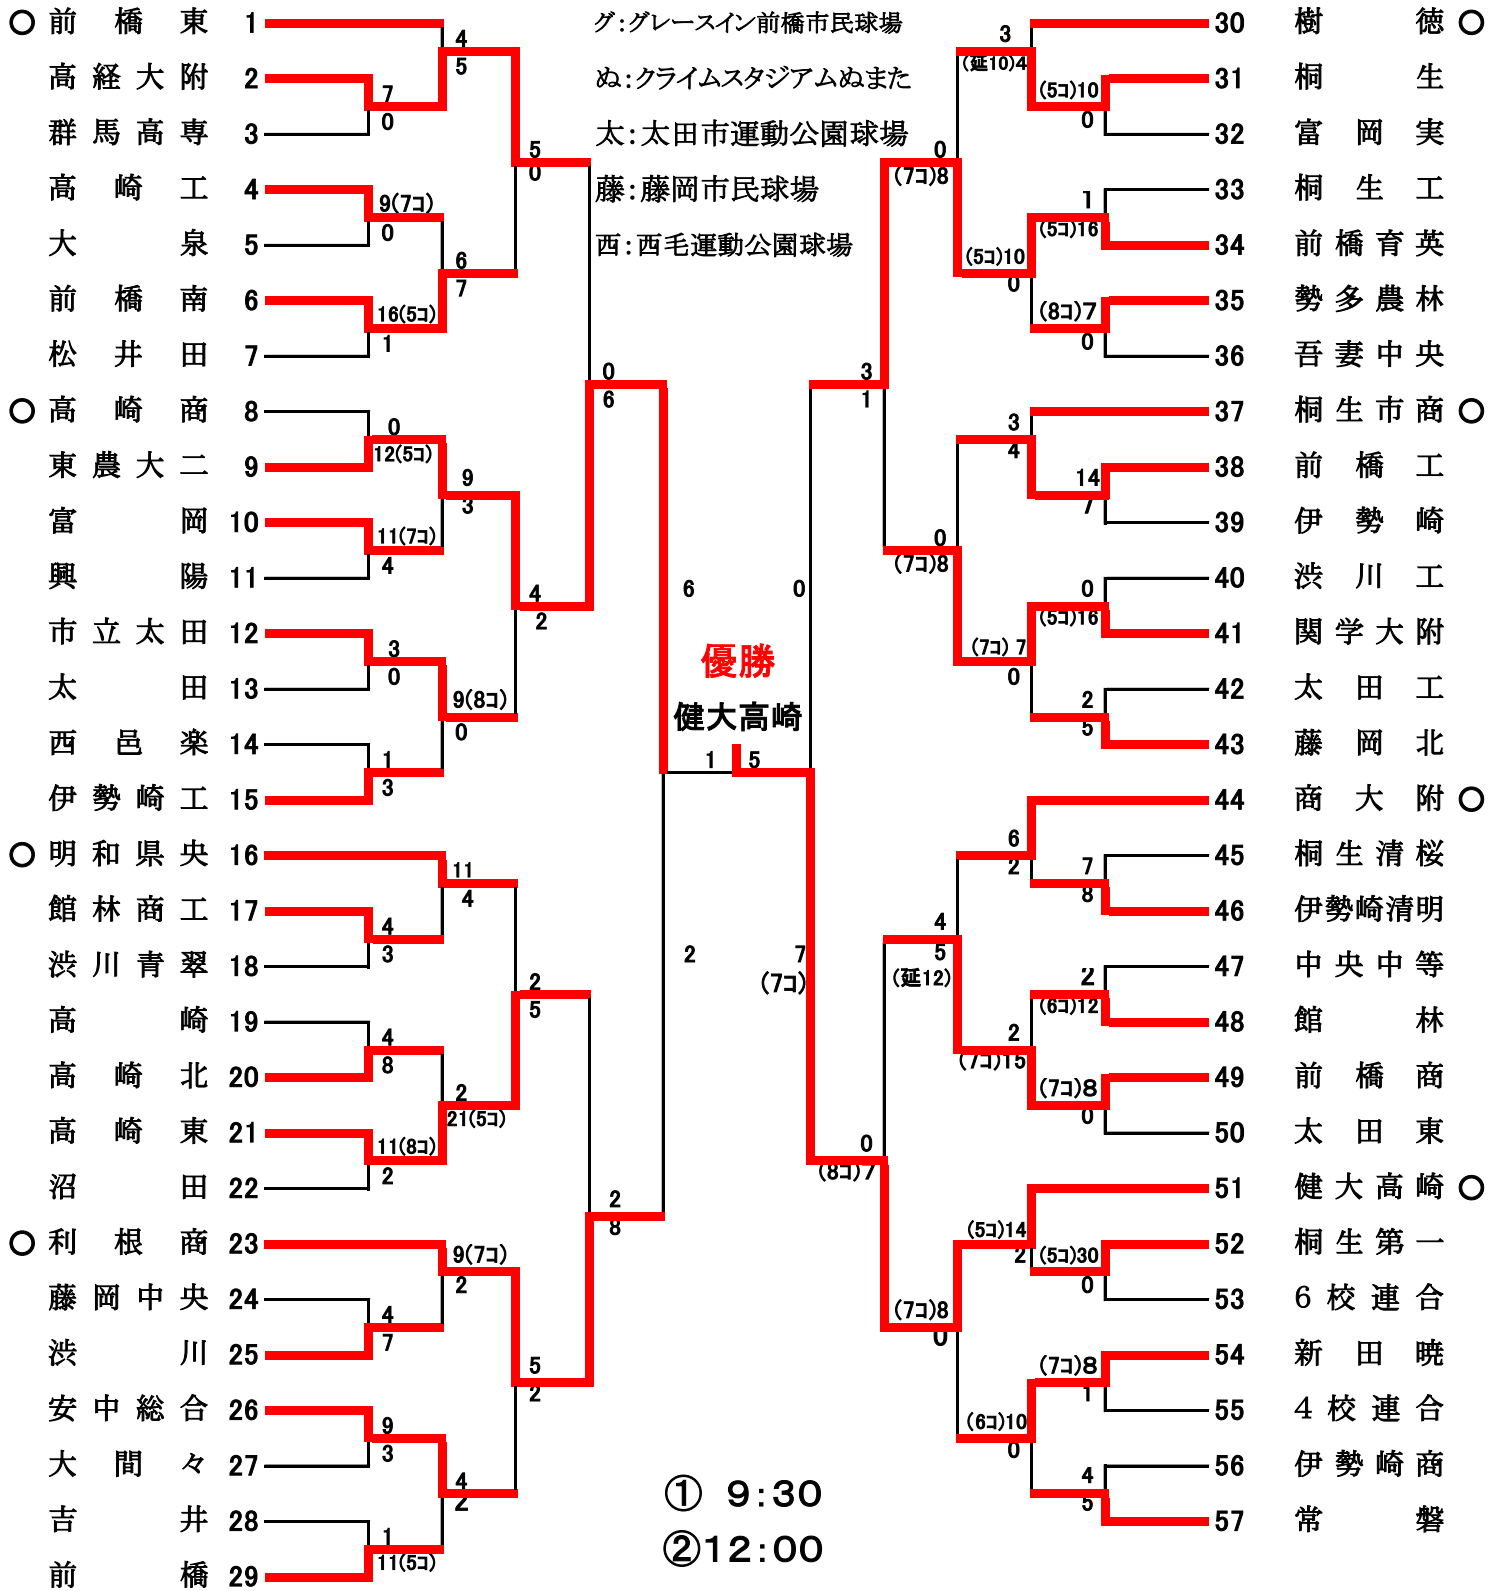

令和6年度 第77回 秋季関東地区高等学校野球大会 群馬県予選

小:小倉クラッチ・スタジアム
上:上毛新聞敷島球場
高:高崎市城南野球場

グ:グレースイン前橋市民球場
ぬ:クライムスタジアムぬまた
太:太田市運動公園球場
藤:藤岡市民球場
西:西毛運動公園球場

※1 4校連合...前橋西・市前橋・利根実・尾瀬
※2 6校連合...四ツ葉・玉村・榛名・下仁田・藤岡工・長野原