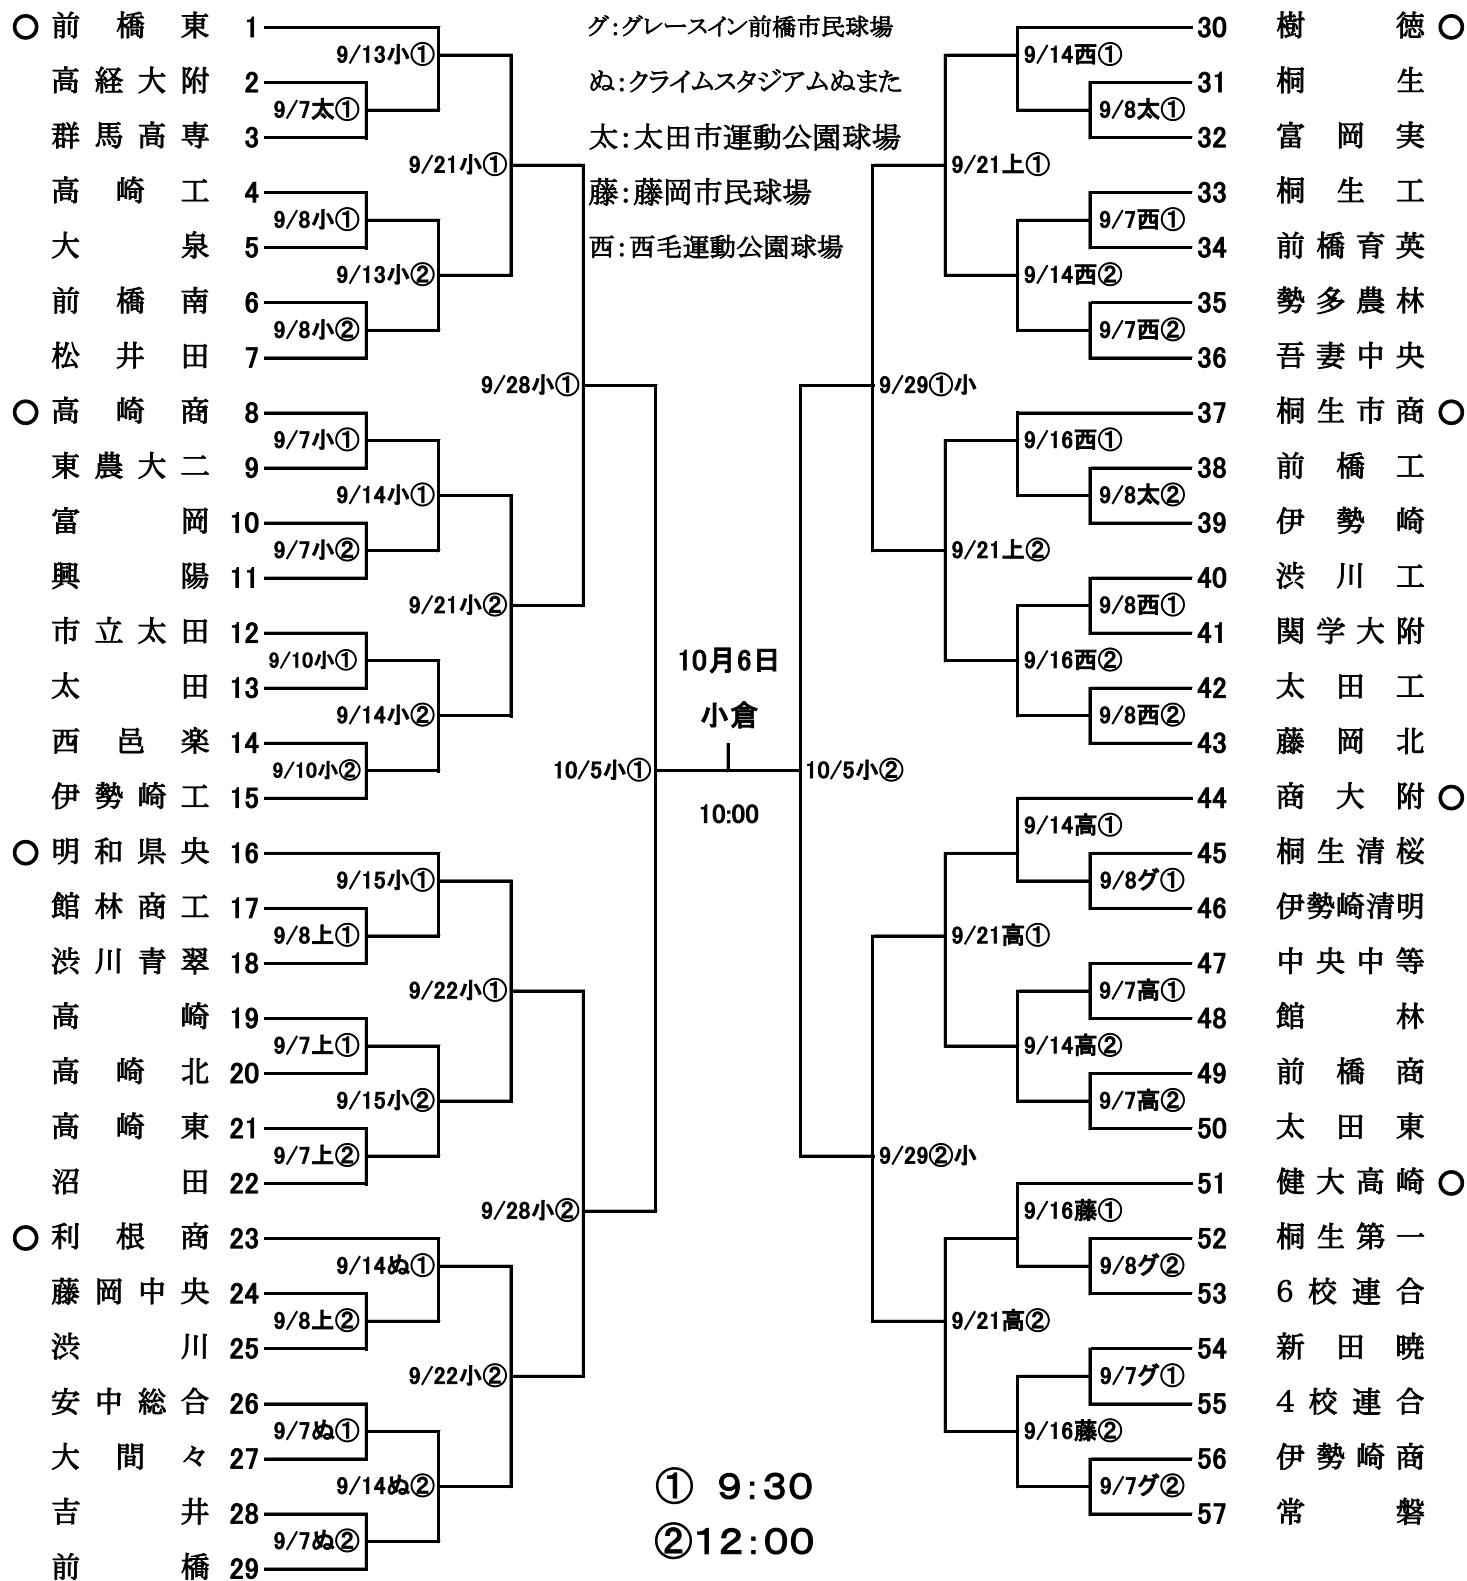

令和6年度 第77回 秋季関東地区高等学校野球大会 群馬県予選組合せ

小:小倉クラッチ・スタジアム
 上:上毛新聞敷島球場
 高:高崎市城南野球場

グ:グレースイン前橋市民球場
 ぬ:クライムスタジアムぬまた
 太:太田市運動公園球場
 藤:藤岡市民球場
 西:西毛運動公園球場

※1 4校連合・・・前橋西・市前橋・利根実・尾瀬
 ※2 6校連合・・・四ツ葉・玉村・榛名・下仁田・藤岡工・長野原