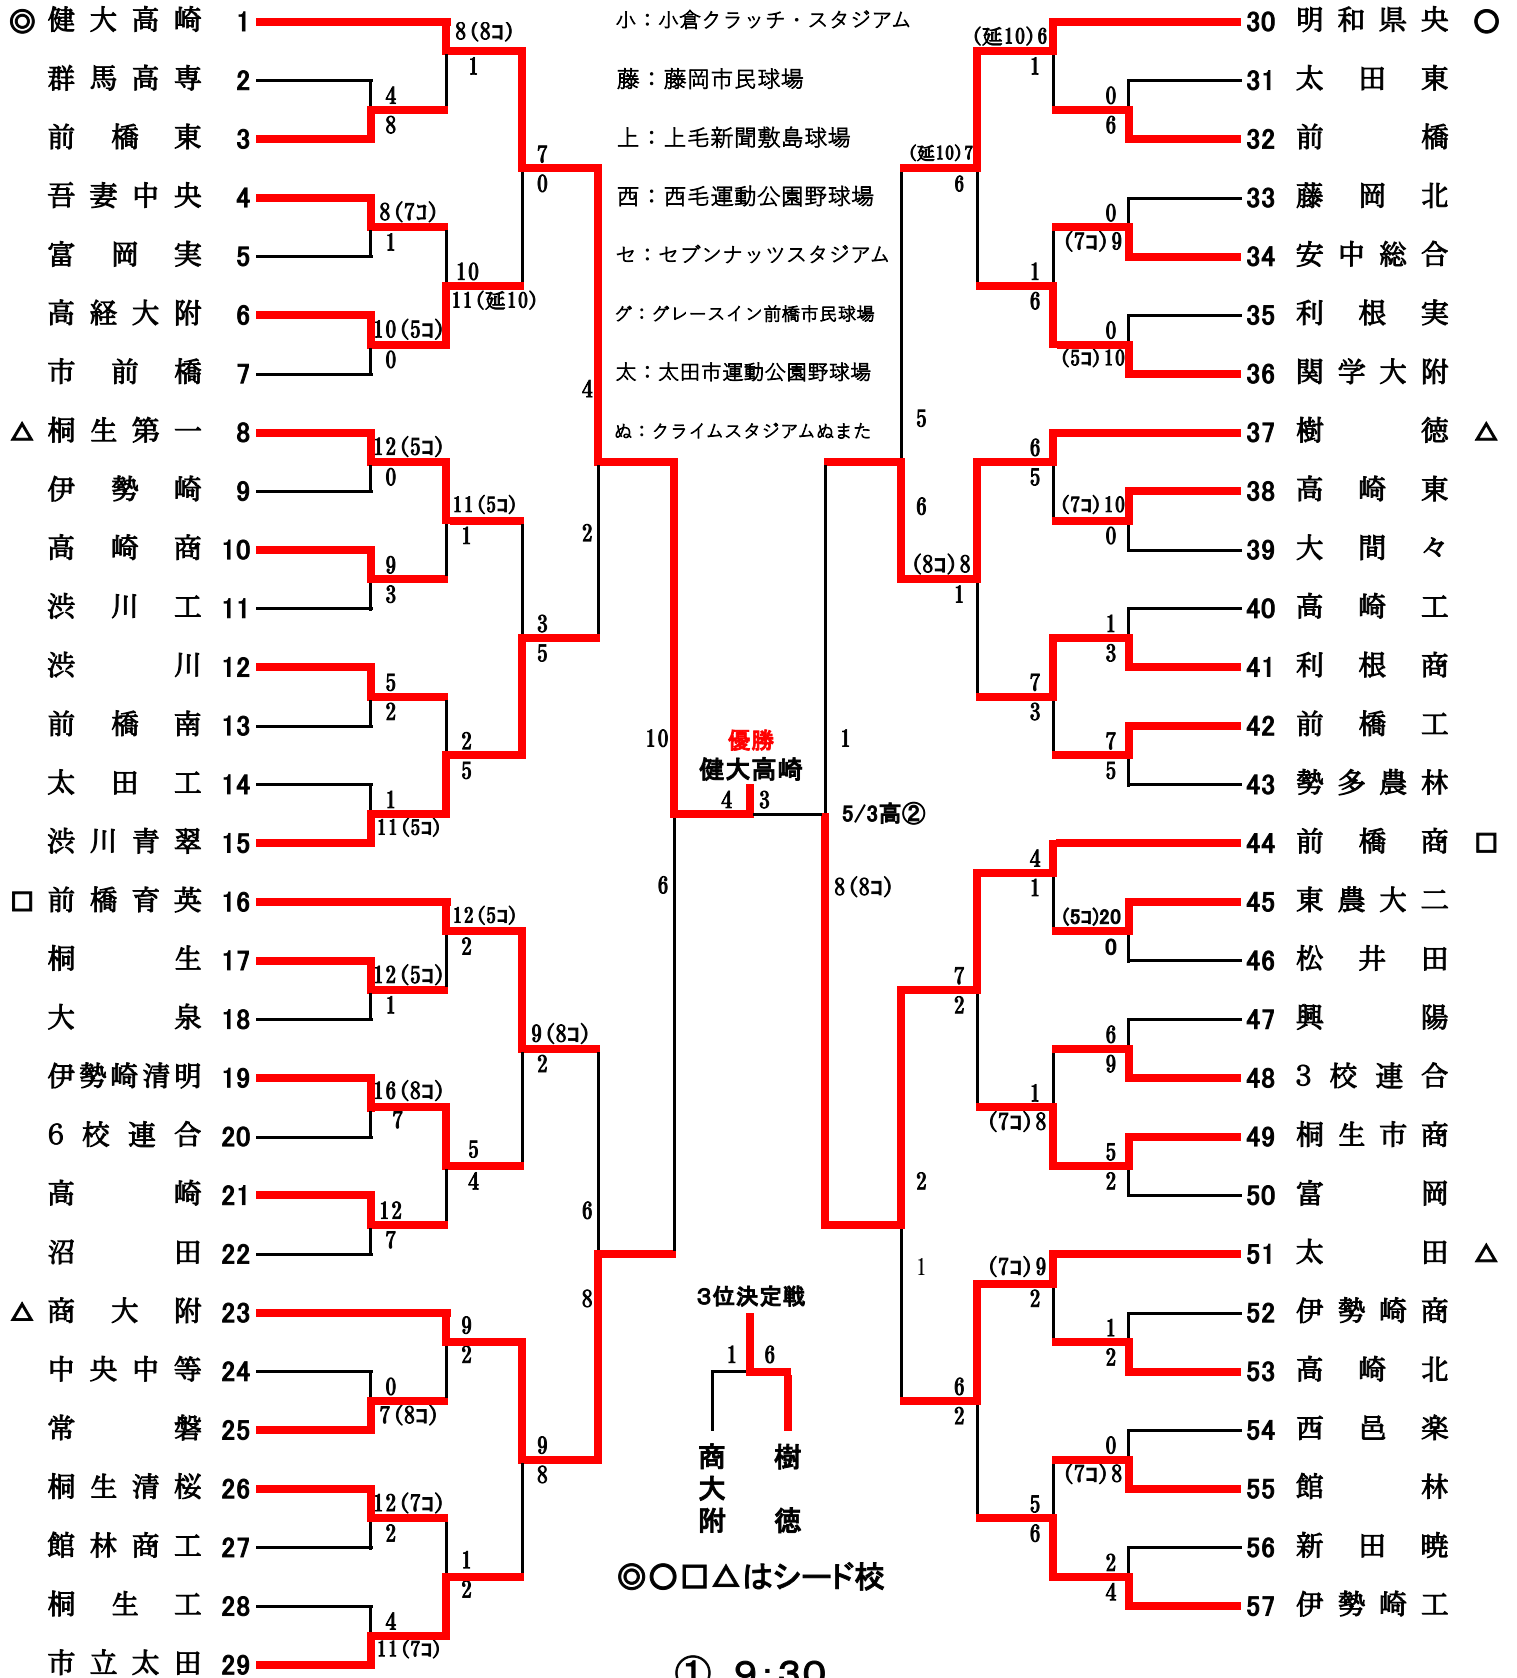

令和6年度

第76回 春季関東地区高等学校野球大会 群馬県予選

高：高崎市城南野球場

小：小倉クラッチ・スタジアム

藤：藤岡市民球場

上：上毛新聞敷島球場

西：西毛運動公園野球場

セ：セブンナッツスタジアム

グ：グレースイン前橋市民球場

太：太田市運動公園野球場

ぬ：クライムスタジアムぬまた

① 9:30

② 12:00

ただし、4/21 高崎 ① 9:00 ② 11:30

※ 6校連合(前西・四ツ葉・玉村・尾瀬・榛名・下仁田) 3校連合(藤岡中央・藤岡工・吉井)