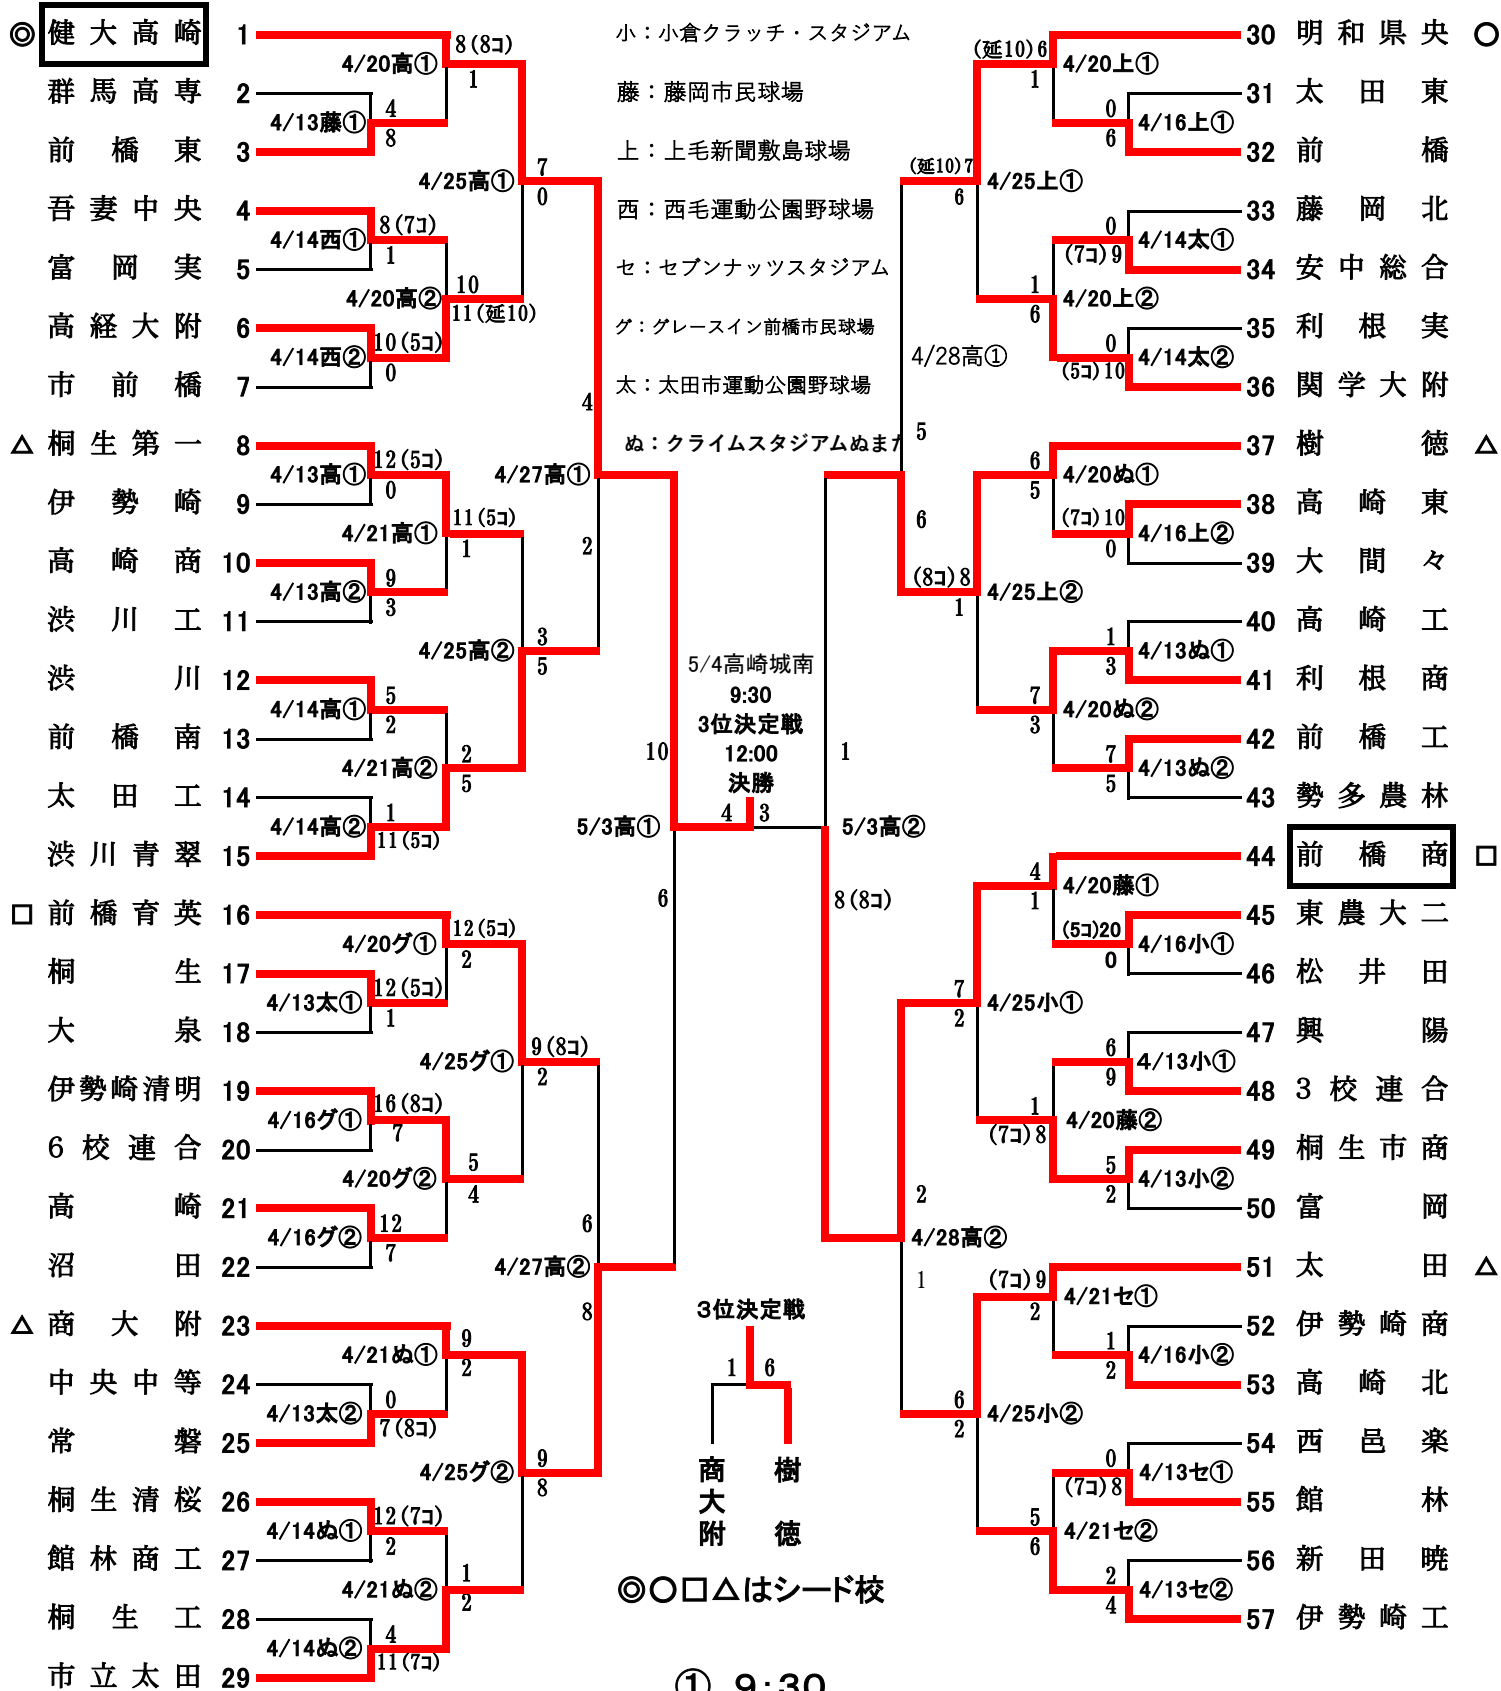

第76回 春季関東地区高等学校野球大会 群馬県予選

高：高崎市城南野球場

小：小倉クラッチ・スタジアム

藤：藤岡市民球場

上：上毛新聞敷島球場

西：西毛運動公園野球場

セ：セブンナッツスタジアム

グ：グレースイン前橋市民球場

太：太田市運動公園野球場

ぬ：クライムスタジアムぬまが

① 9:30

② 12:00

ただし、4/21 高崎 ① 9:00
② 11:30

※ 6校連合(前西・四ツ葉・玉村・尾瀬・榛名・下仁田) 3校連合(藤岡中央・藤岡工・吉井)