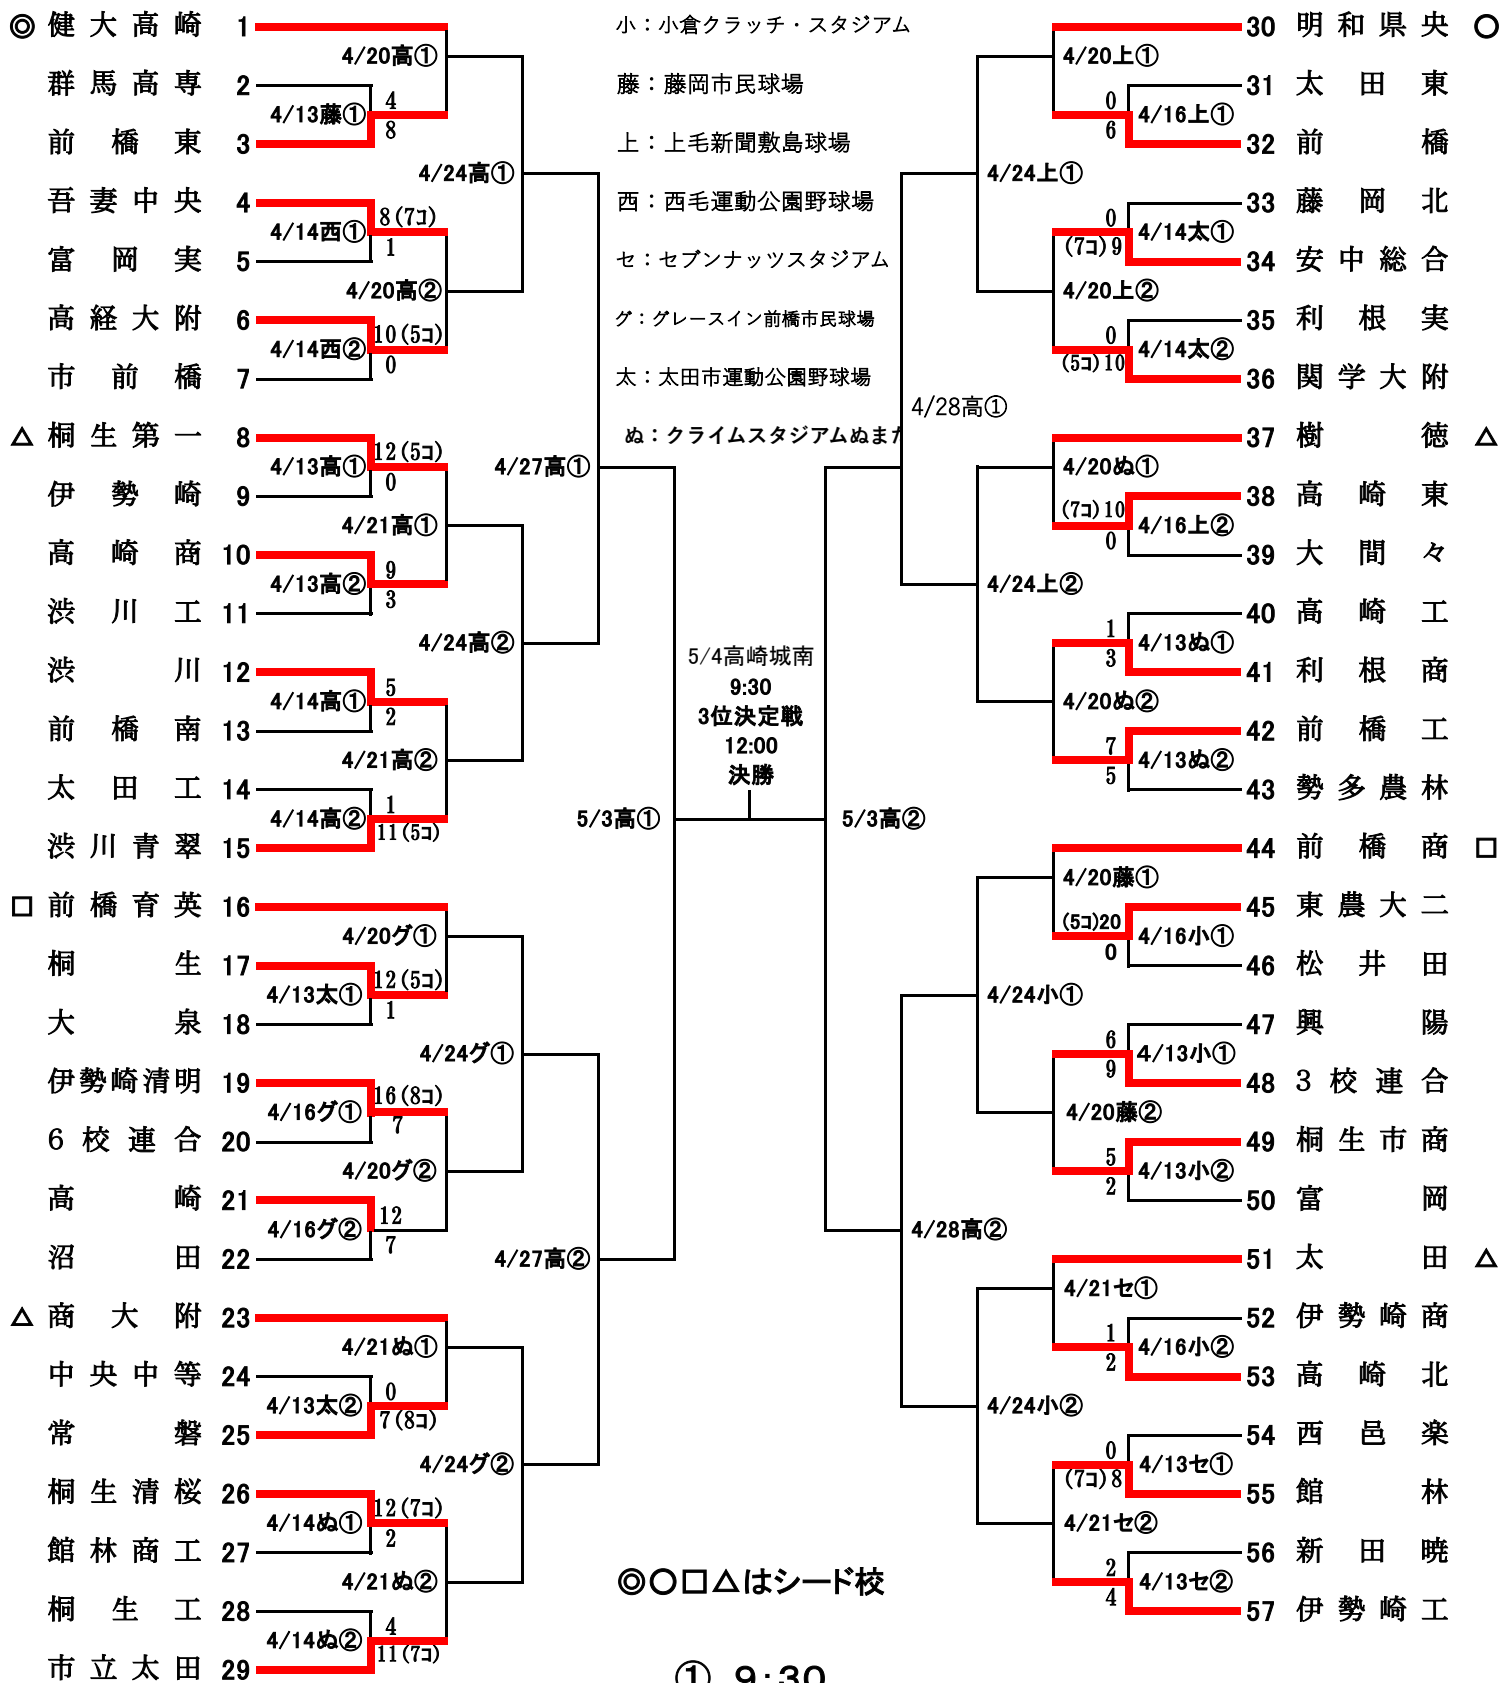

第76回 春季関東地区高等学校野球大会 群馬県予選

高：高崎市城南野球場

小：小倉クラッチ・スタジアム

藤：藤岡市民球場

上：上毛新聞敷島球場

西：西毛運動公園野球場

セ：セブンナッツスタジアム

グ：グレースイン前橋市民球場

太：太田市運動公園野球場

ぬ：クライムスタジアムぬまが

※ 6校連合(前西・四ツ葉・玉村・尾瀬・榛名・下仁田) 3校連合(藤岡中央・藤岡工・吉井)