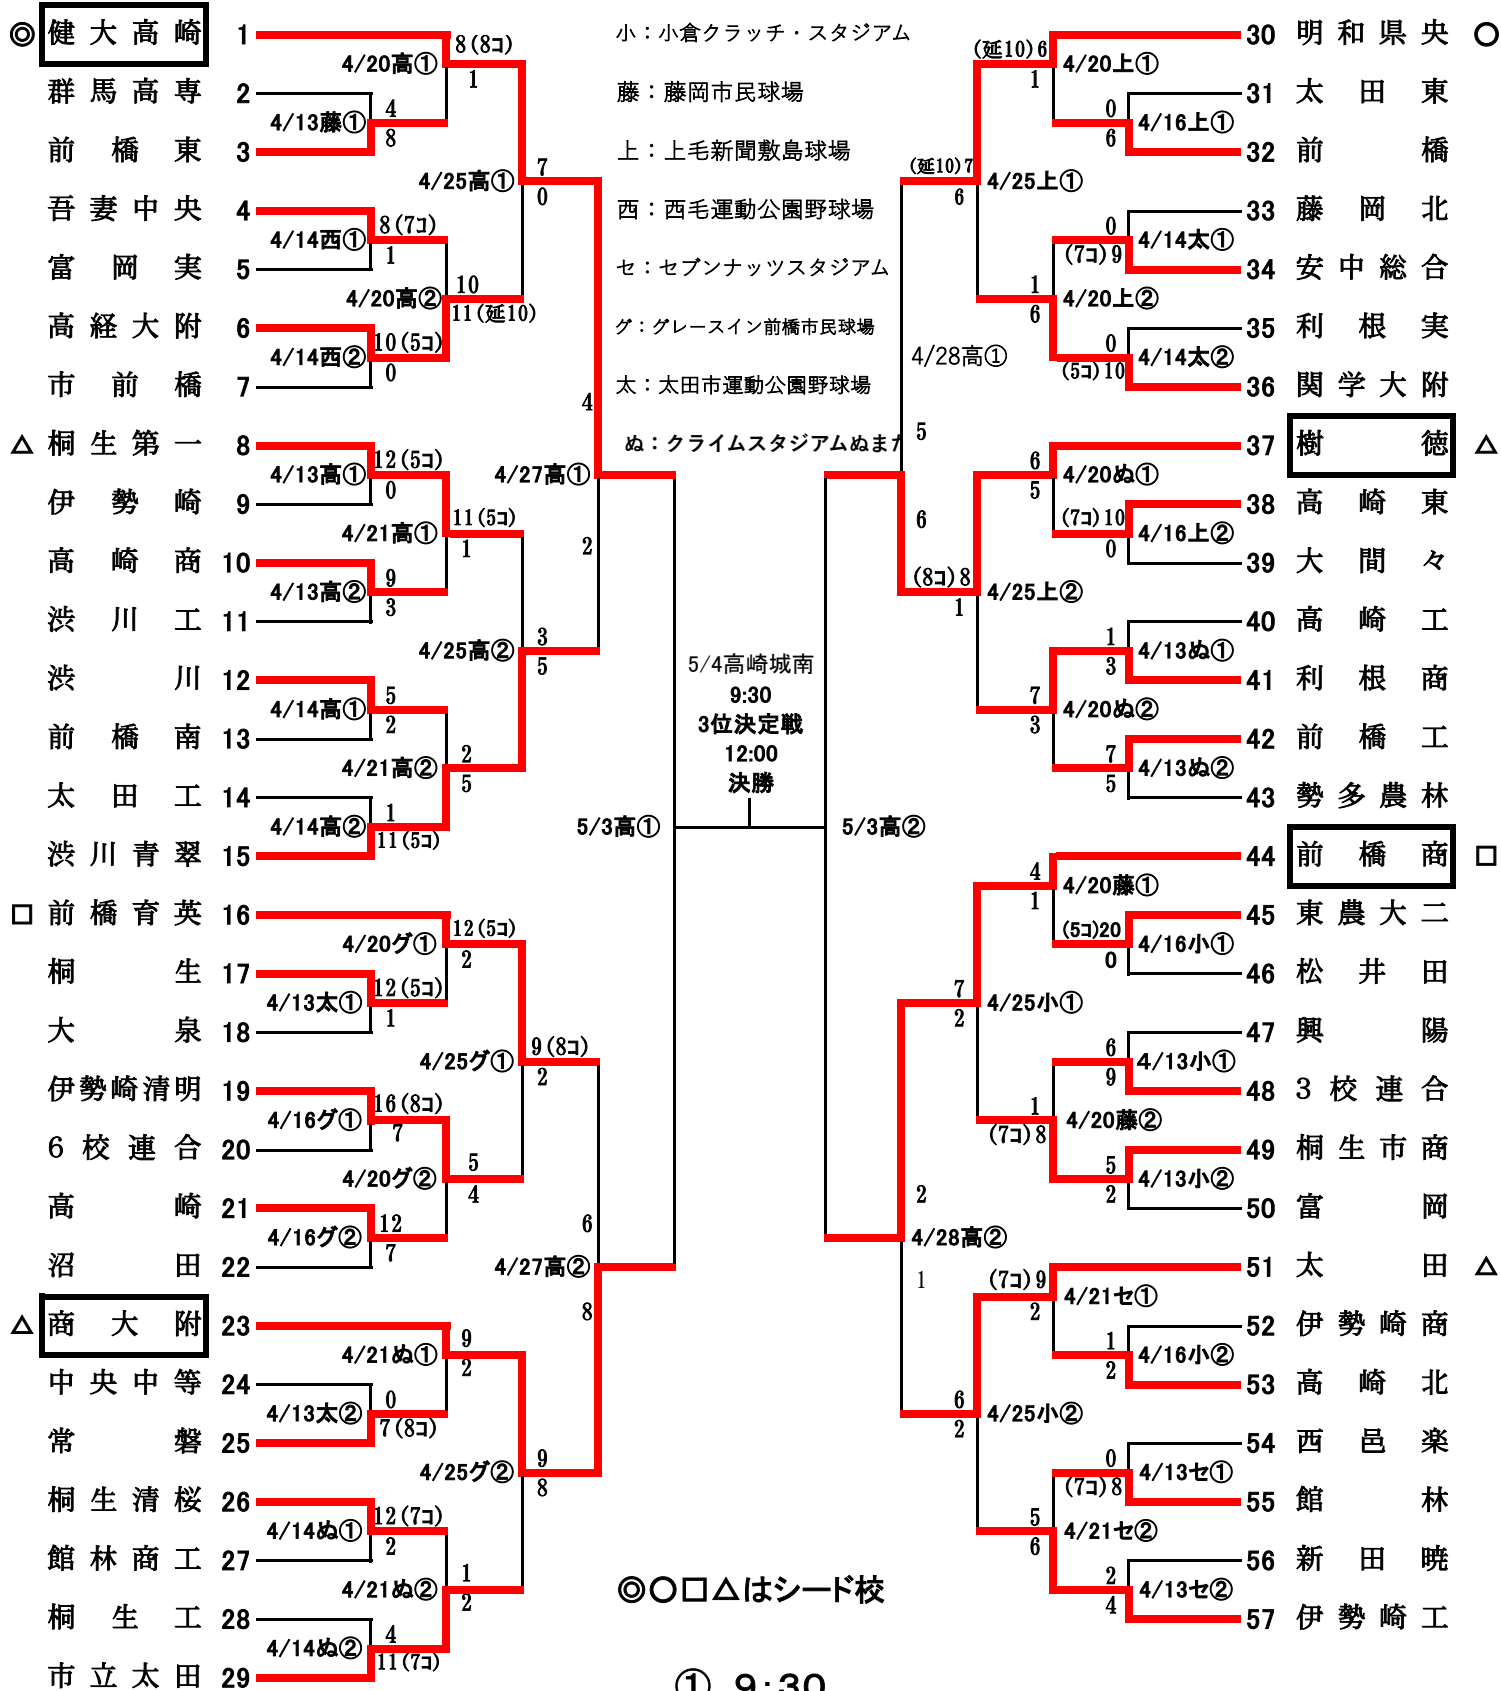

第76回 春季関東地区高等学校野球大会 群馬県予選

高：高崎市城南野球場

小：小倉クラッチ・スタジアム

藤：藤岡市民球場

上：上毛新聞敷島球場

西：西毛運動公園野球場

セ：セブンナッツスタジアム

グ：グレースイン前橋市民球場

太：太田市運動公園野球場

ぬ：クライムスタジアムぬまが

◎○□△はシード校

① 9:30

② 12:00

ただし、4/21 高崎 ① 9:00
② 11:30

※ 6校連合(前西・四ツ葉・玉村・尾瀬・榛名・下仁田) 3校連合(藤岡中央・藤岡工・吉井)